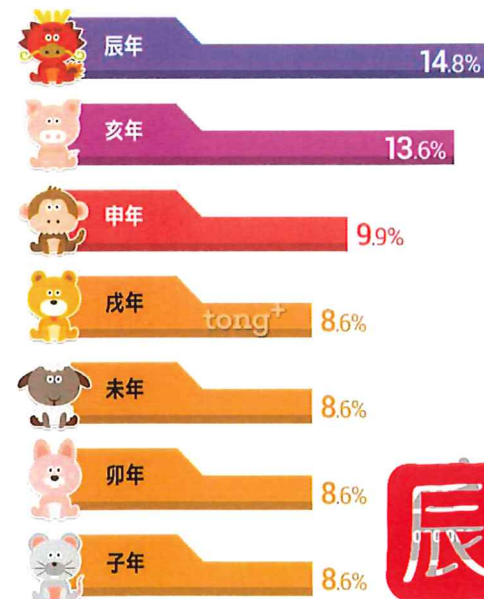

今回の『ASTONE だより』は朝倉佐代子がお届けします。

2024年（令和6年）の干支は『辰年』です。

干支の由来と言えば「十二支を決めるために動物に召集がかけられ、到着した順で干支が決まった」という物語を思い出される方も多いと思います。

その干支の中で辰（龍）だけが架空の動物ですが、古来より中国では権力の象徴とされ、縁起の良い生き物とされています。

『辰年・たつ年』の特徴

辰年は陽の気が動いて万物が振動するので、活力旺盛になって大きく成長し、形が整い出世や権力に大きく関わる年と言われています。

2024年は甲辰の年

新たな始まりの年、2024年は辰年生まれの人々にとって大きなチャンスが訪れるかもしれません。

宝くじを購入する際は、直感を信じてみてくださいね。

気になる宝くじ一等当選者干支

たつ年生まれあるある

- 1 変わってるねとよく言われる
- 2 なんでもソツなくこなせる
- 3 負けたくない、誰にも
- 4 火がついたら瞬時に行動
- 5 でも熱しやすく冷めやすい

相性の良い干支 → 『辰』と『酉』

組み合わせが波の様に描かれ、自然と波に乗れる相性です。
似た性質を持っていて、意気投合しやすく互いに協力し合えると言われています。

相性の悪い干支 → 『辰』と『卯』

組み合わせの波が逆になり、意図した方向とは別の方向へ流れたり、流れに逆らうと言われています。お互いが障害となり、意識していなくても邪魔し合う相性です。

1. 感性が豊かで発想力に富む
2. 文才がある
3. 流行に敏感
4. 裏表がない
5. 行動力がある
6. 負けず嫌い
7. マイペース
8. 見栄っ張りなところもある