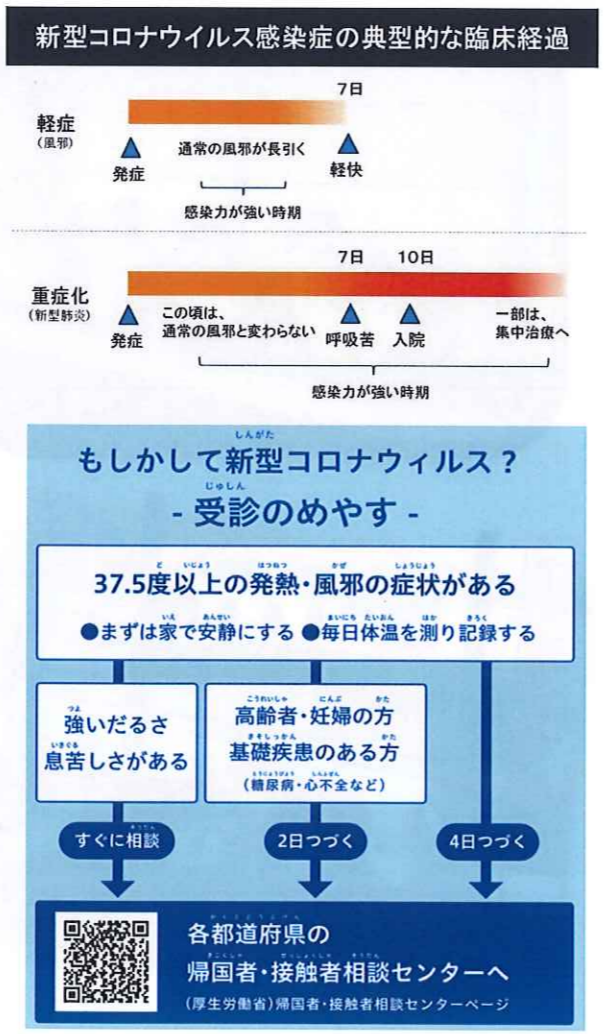

感染症は、正確な情報を知って備える「正しく怖がる」ことが大事だと言われています。

「正しく知り、正しく怖がる」

～新型コロナウイルス感染症にかかると？～

新型コロナウイルス感染症がどのように感染するのかについては、現時点では、**飛沫(ひまつ)感染**と**接触感染**の2つが考えられます。

* ウイルス性の風邪の一種で、発熱やのどの痛み、咳が長引くこと(1週間前後)が多く、強いだるさ(倦怠感)を訴える方が多いことが特徴です。

※感染から発症までの潜伏期間は1日から12.5日(多くは5日から6日)といわれています。

～感染を拡大させないために～

日常生活で気をつけること!!

一般的な感染症対策や健康管理を心がけましょう

【1. 手洗い】 外出先からの帰宅時や調理の前後、食事前などにこまめに石けんやアルコール消毒液などで手を洗いましょう。

正しい手の洗い方

石けんで洗い終わったら、十分に水で流し、清潔なタオルやペーパータオルでよく拭き取って乾かします。

【2. 普段の健康管理】

普段から、十分な睡眠とバランスのよい食事を心がけ、免疫力を高めておきます。

【3. 適度な湿度を保つ】

空気が乾燥すると、のどの粘膜の防御機能が低下します。乾燥しやすい室内では加湿器などを使って、適度な湿度(50～60%)を保ちます。

～ほかの人にうつさないために～

《咳エチケット》

- 「咳エチケット」とは、インフルエンザ等の感染症を他人に感染させないよう、咳やくしゃみをする際に、マスクやティッシュ・ハンカチを使って、口や鼻をおさえることです。
- 咳やくしゃみを手でおさえたり、何もせずに咳やくしゃみをするのはやめましょう。